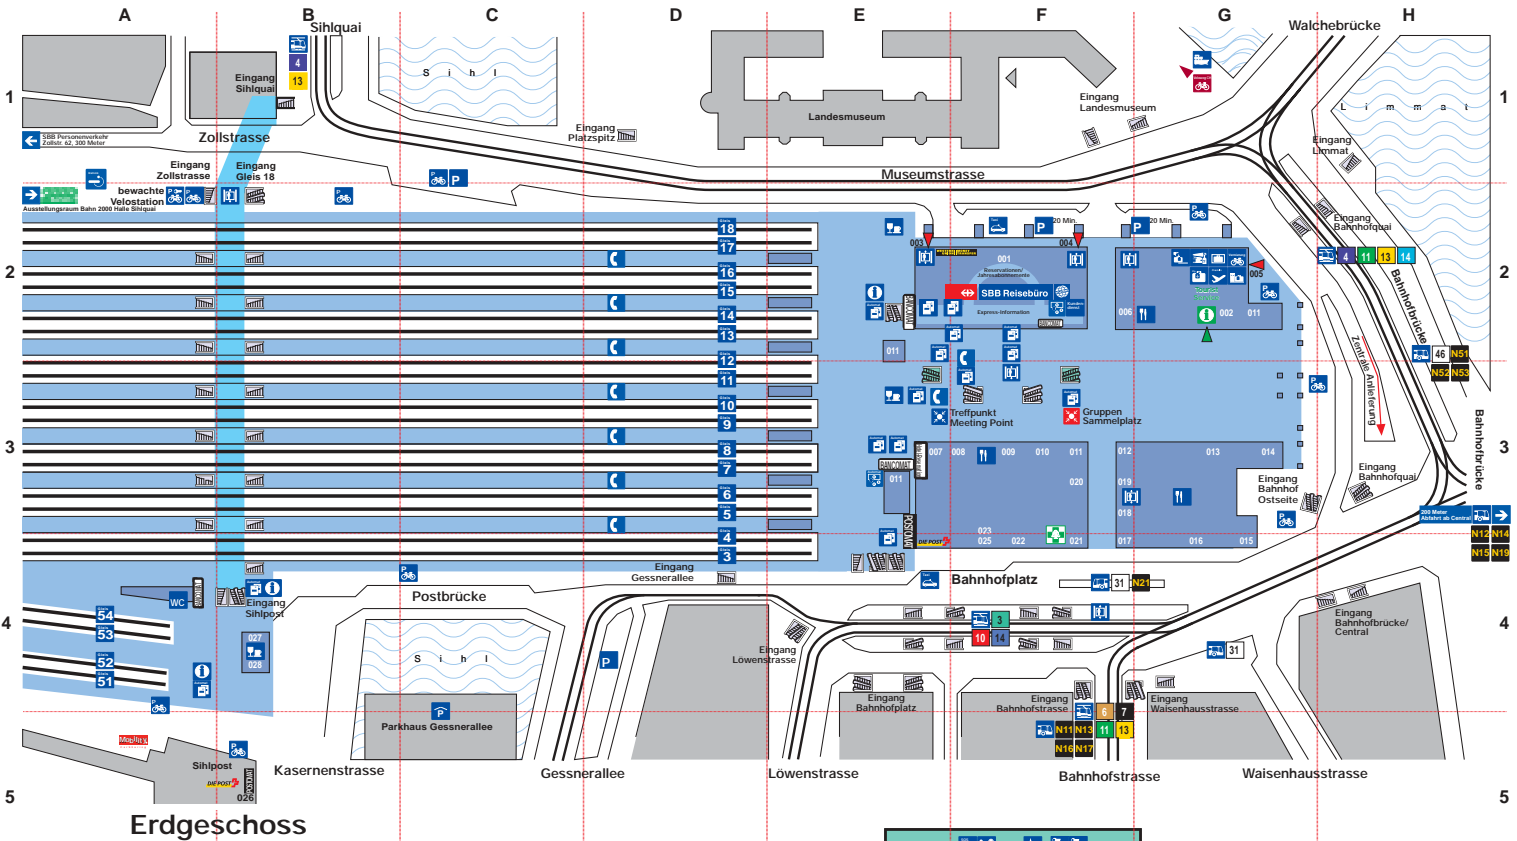

Zürich Hauptbahnhof

1. Untergeschoss

2. Untergeschoss - Shopville