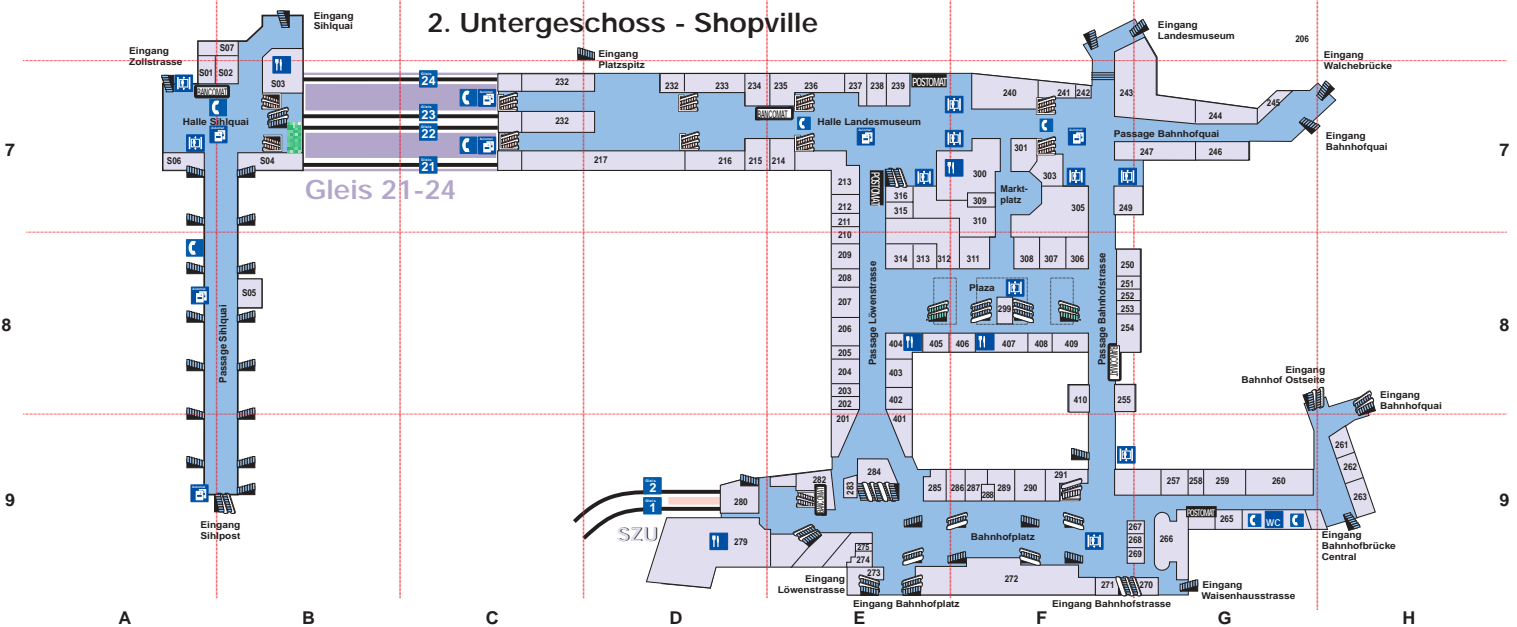

Erdgeschoss

2. Untergeschoss

Shopville Das einzige Shoppingcenter mit eigenem Hauptbahnhof

SBB CFF FFS